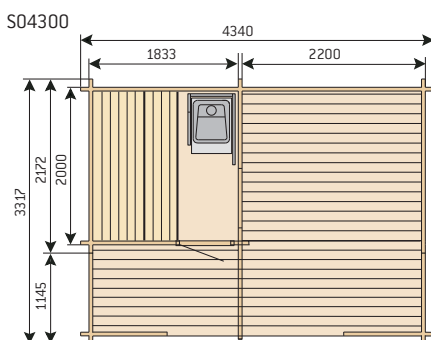

Option A

Modèle Keitele

Longueur 2000 mm + 1000 mm (terrasse)
 Largeur 3800 mm
 Hauteur 2760 mm
 Poutre 135 x 45 mm

Chauffage :

Option A Harvia 20 Pro chauffage à bois, cheminée en acier et poêle avec revêtement de protection
 Option B Harvia Senator 9,0 kW
 Harvia C150 unité commande
 (É.U. et CA : Harvia KIP 8,0 kW)

Option B

Modèle Saimaa

Longueur 2000 mm + 1100 mm (terrasse)
 Largeur 4078 mm
 Hauteur 2890 mm
 Poutre 135 x 45 mm

Chauffage :

Option A Harvia 20 Pro chauffage à bois, cheminée en acier et poêle avec revêtement de protection
 Option B Harvia Senator 9,0 kW
 Harvia C150 unité commande
 (É.U. et CA : Harvia KIP 8,0 kW)