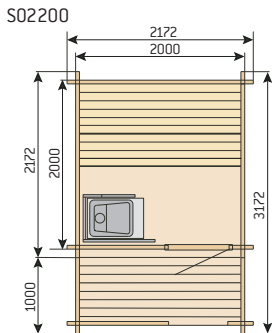

Aux abords de la piscine, dans le jardin ou au milieu d'une forêt, un sauna d'extérieur Harvia vous offrira un plaisir authentique et des moments inoubliables.

Données techniques :

Modèle Kuikka

Longueur 2000 mm + 1000 mm (terrasse)
 Largeur 2000 mm
 Hauteur 2500 mm
 Poutre 135 x 45 mm