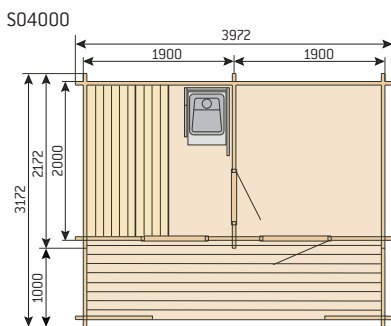

Aux abords de la piscine, dans le jardin ou au milieu d'une forêt, un sauna d'extérieur Harvia vous offrira un plaisir authentique et des moments inoubliables.

Données techniques :

Modèle Kuikka

Longueur 2000 mm + 1000 mm (terrasse)
 Largeur 2000 mm
 Hauteur 2500 mm
 Poutre 135 x 45 mm

Option A

Modèle Keitele

Longueur 2000 mm + 1000 mm (terrasse)
 Largeur 3800 mm
 Hauteur 2760 mm
 Poutre 135 x 45 mm

Chauffage :

Option A Harvia 20 Pro chauffage à bois, cheminée en acier et poêle avec revêtement de protection
 Option B Harvia Senator 9,0 kW
 Harvia C150 unité commande
 (É.U. et CA : Harvia KIP 8,0 kW)