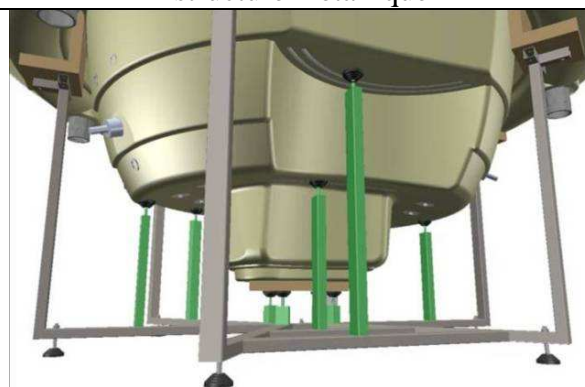

Spa WELLMAX

Le meilleur spa à usage commercial

Le plus grand de sa catégorie : 4.5m x 2.8m

WELLMA
ASTRALPOOL

Une ligne innovatrice un esthétique parfait , une finition élégante , main courante intégrée en inox

2 places allongées , 5 places assises, circuit complet d'hydro massage . 100% ergonomique, escalier large et pratique.

Fiche technique

Dimensions : 460 x 281 x 114/117
jets et buses : 53 + 10
contenance en eau : 2 940 l
poids du spa à vide : 553kg - poids du spa
plein : 3 493 kg
Nombre de places 7 (5 assises 2 couchées)

volume emballage : 25.9m3
projecteurs : 7
leds couleurs haute densité
boutons poussoir piézo-électrique : 4
couleurs de jets : inox
appuie tête: 2
poignées acier inoxydable : 4
structure métallique

Structure de support métallique 100%
autoportante avec nouveaux supports
additionnels , nouveaux pieds réglables
anticorrosion .pas d'élément de support à
rajouter .
Le spa doit seulement être nivelé