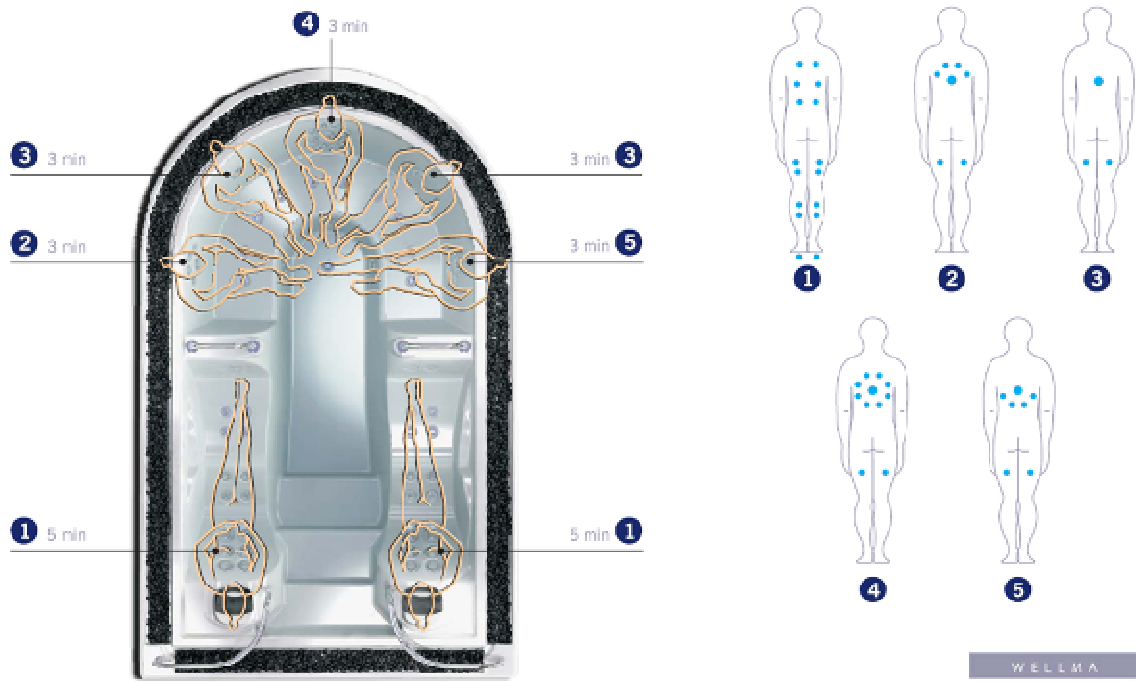

Spa WELLMAX

Le meilleur spa à usage commercial

Le plus grand de sa catégorie : 4.5m x 2.8m

WELLMA
ASTRALPOOL

Une ligne innovatrice un esthétique parfait , une finition élégante , main courante intégrée en inox

2 places allongées , 5 places assises, circuit complet d'hydro massage . 100% ergonomique, escalier large et pratique.

Fiche technique

Dimensions : 460 x 281 x 114/117
jets et buses : 53 + 10
contenance en eau : 2 940 l
poids du spa à vide : 553kg - poids du spa
plein : 3 493 kg
Nombre de places 7 (5 assises 2 couchées)

volume emballage : 25.9m3
projecteurs : 7
leds couleurs haute densité
boutons poussoir piézo-électrique : 4
couleurs de jets : inox
appuie tête: 2
poignées acier inoxydable : 4
structure métallique

Structure de support métallique 100%
autoportante avec nouveaux supports
additionnels , nouveaux pieds réglables
anticorrosion .pas d'élément de support à
rajouter .
Le spa doit seulement être nivelé